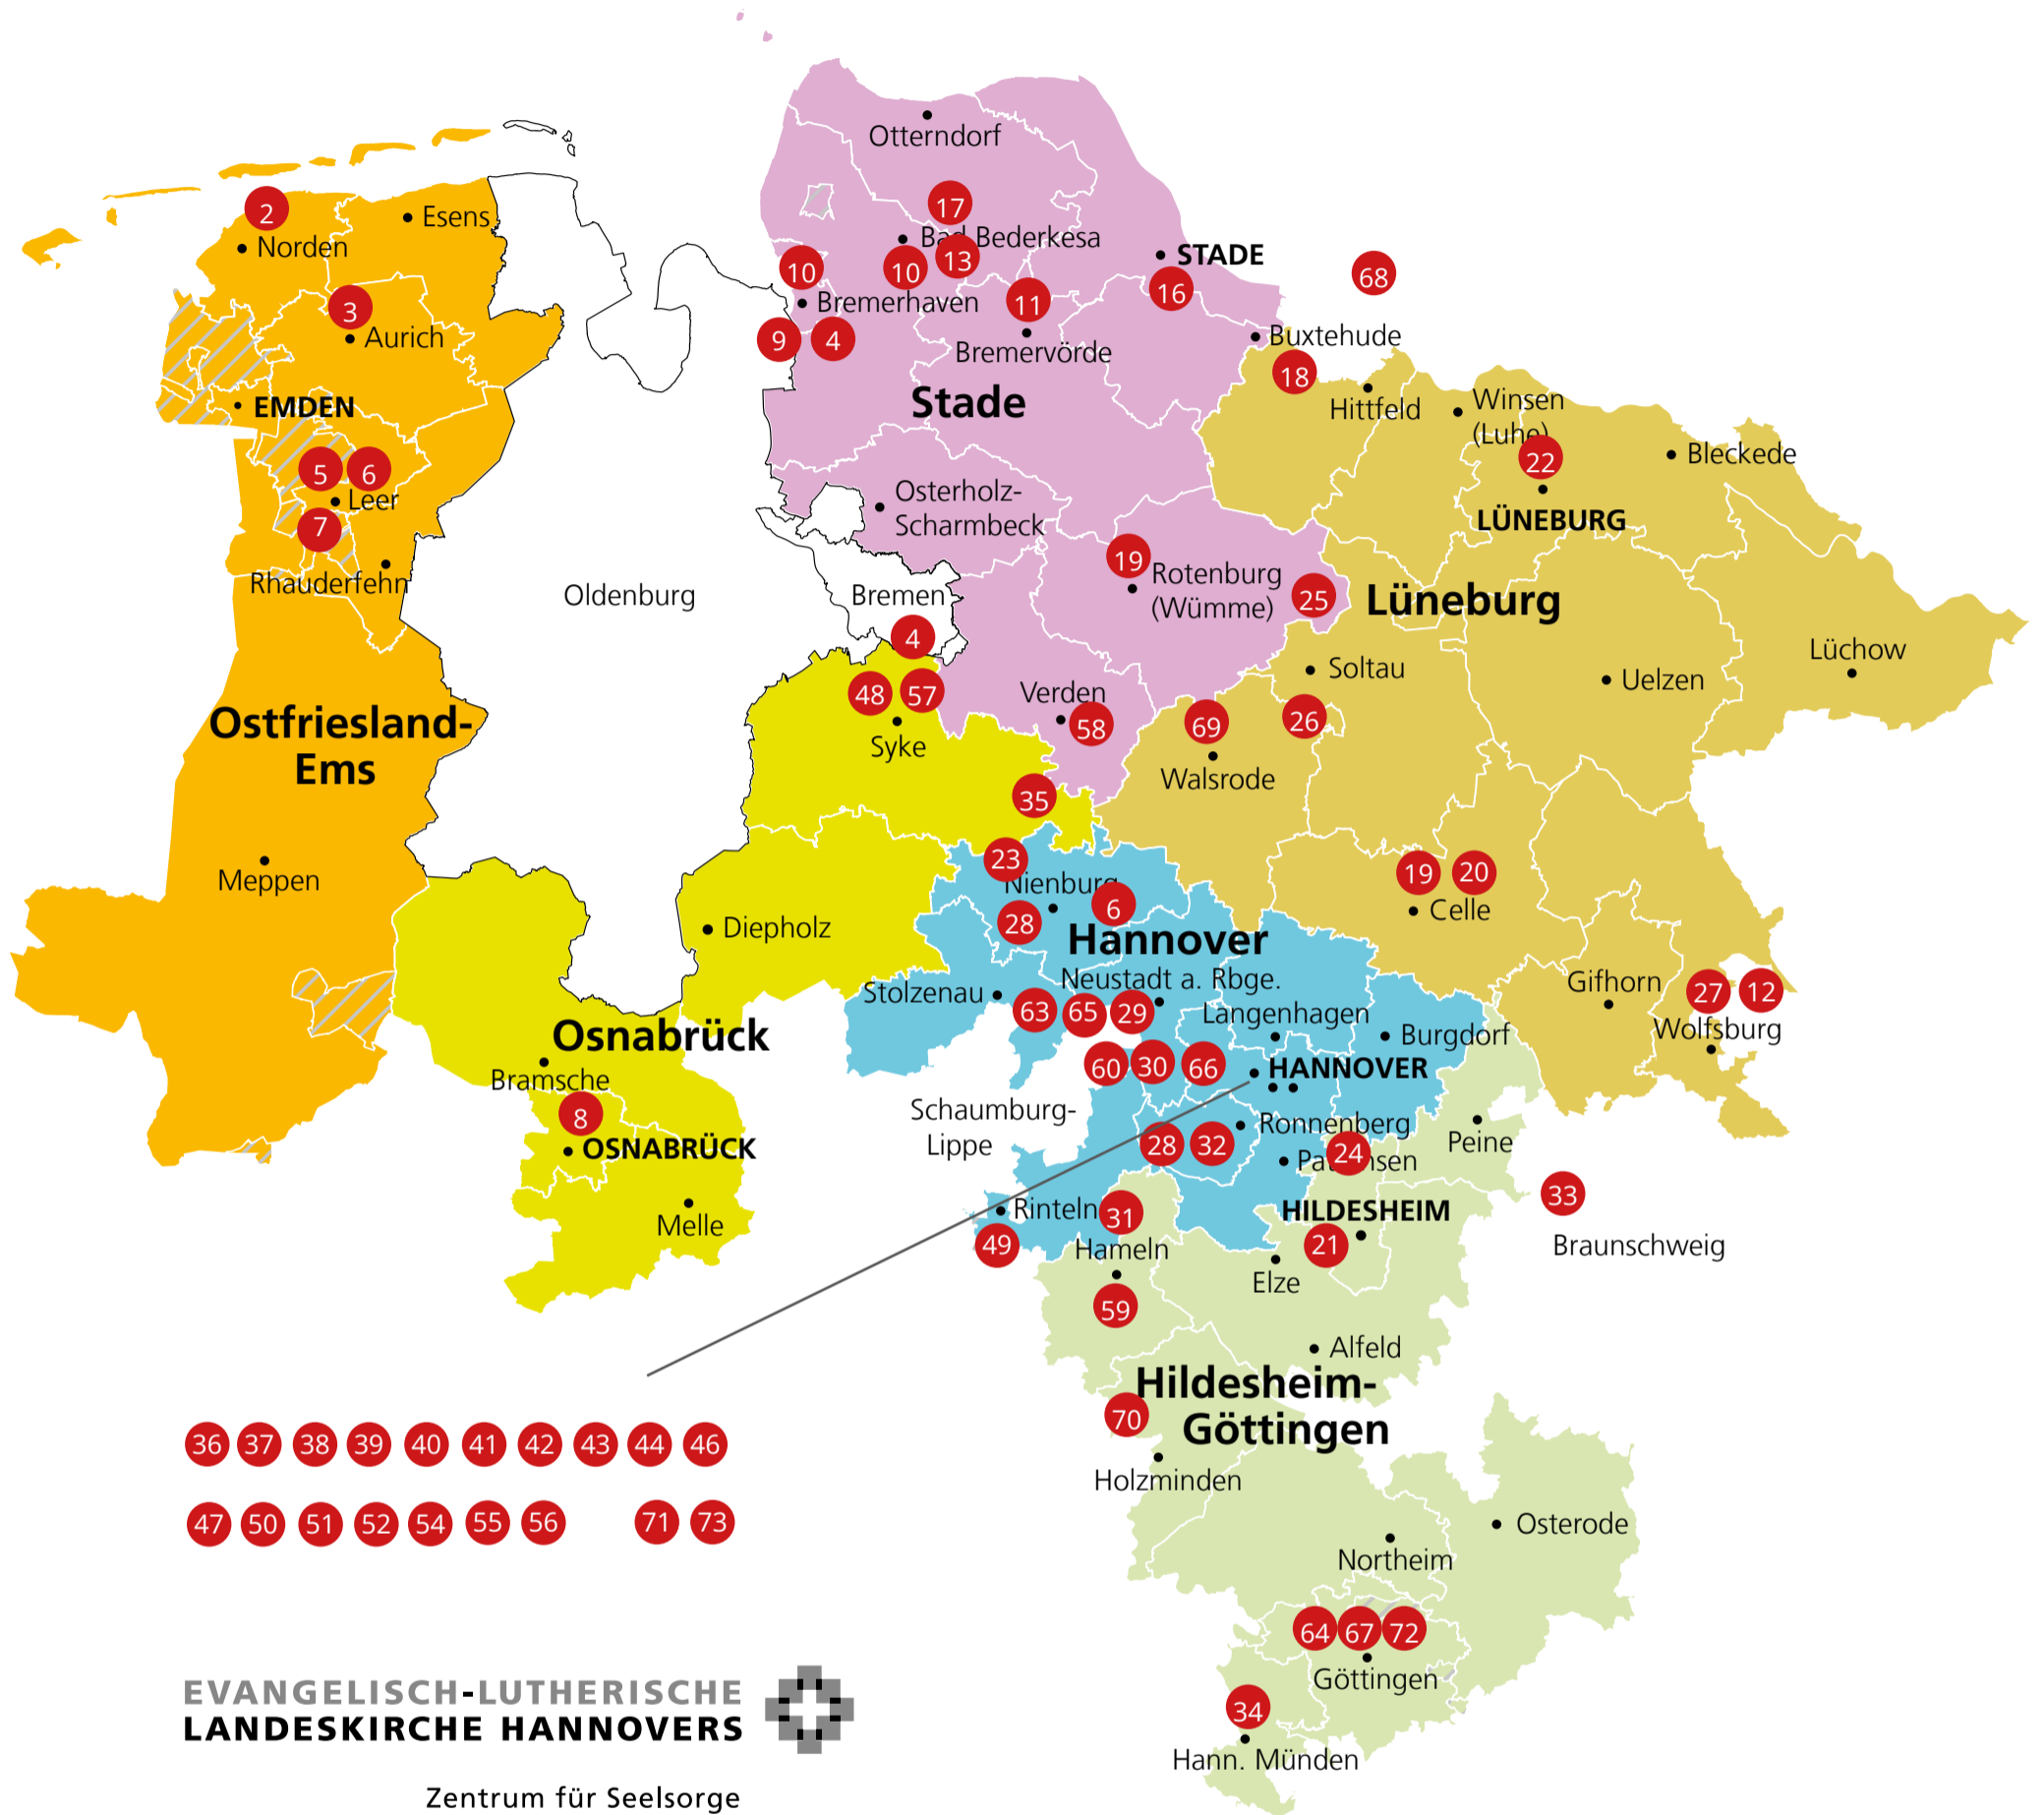

Supervisor:innen und Coach:innen der Ev.-luth. Landeskirche Hannovers

- 2 Martin Specht, Coach, Norden (GBOE)
- 3 Peter Schröder-Ellies, Supervisor, Aurich
- 4 Christiane Köhler, Supervisorin und Coachin, Bremerhaven und Bremen
- 5 Reina van Dieken, Lehrsupervisorin und Coachin, Leer
- 6 Dietmar Vogt, Supervisor und Coach, Leer und Hannover
- 7 Bettina Rehbein, Supervisorin, Leer
- 8 Otto Weymann, Supervisor und Coach, Osnabrück
- 9 Benjamin Bathelt, Supervisor und Coach, Bremen
- 10 Daniel Tietjen, Supervisor und Coach, Bremerhaven
- 11 Werner Gerke, Supervisor, Bremervörde
- 12 Anja Niehoff, Supervisorin und Coachin, Wolfsburg
- 13 Imme Koch-Seydell, Supervisorin und Coachin, Lamstedt
- 16 Sonja Domröse, Supervisorin und Coachin, Stade

Die mit * gekennzeichneten Personen befinden sich aktuell in der Ausbildung/Weiterbildung.

Karte: EMA, Ev. Medienarbeit der Ev.-luth. Landeskirche Hannovers, Digitale Agentur; Bearbeitung: Zentrum für Seelsorge und Beratung, Hannover